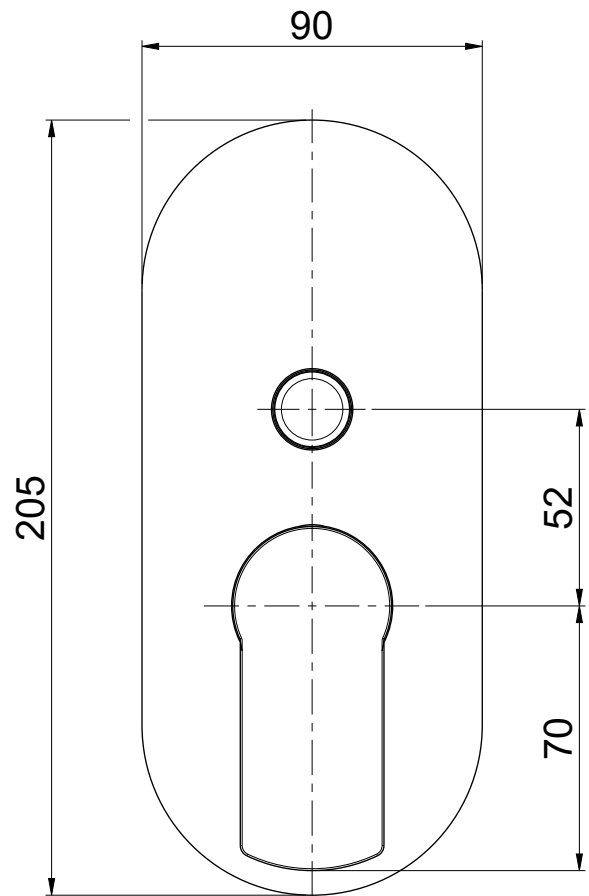

**OIOLI**  
**RUBINETTERIE**

e-mail: mattia @ oioli.com  
 Via Pul Stretta, 10/12  
 28024 Gozzano (No) Italy  
 Tel. 0322 956338  
 Fax 0322 912094

DATA	24/1/2023	VERSIONE	PROGETTO	SCALA	CODICE DISEGNO	
DISEGNATORE	B.F.	1.1		1:2	OIJAED721RO	
DESCRIZIONE	PARTI ESTERNE VASCA A PARETE C/DEV JAZZ					ARTICOLO JAED721RO