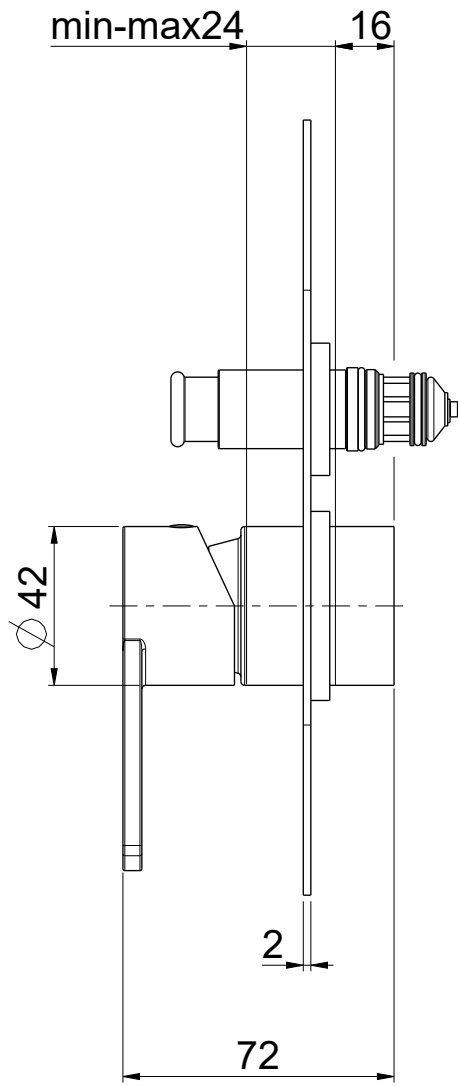

**OIOLI**  
**RUBINETTERIE**

e-mail: mattia @ oioli.com  
 Via Pul Stretta, 10/12  
 28024 Gozzano (No) Italy  
 Tel. 0322 956338  
 Fax 0322 912094

DATA	24/1/2023	VERSIONE	PROGETTO	SCALA	CODICE DISEGNO	
DISEGNATORE	B.F.	1.1		1:2	OIJAED721RO	
DESCRIZIONE	PARTI ESTERNE VASCA A PARETE C/DEV JAZZ					ARTICOLO JAED721RO